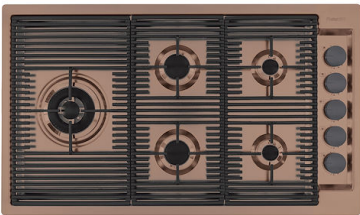

LES APPARIEMENTS RECOMMANDÉS

OUTLINE GAS - COPPER
7440 008