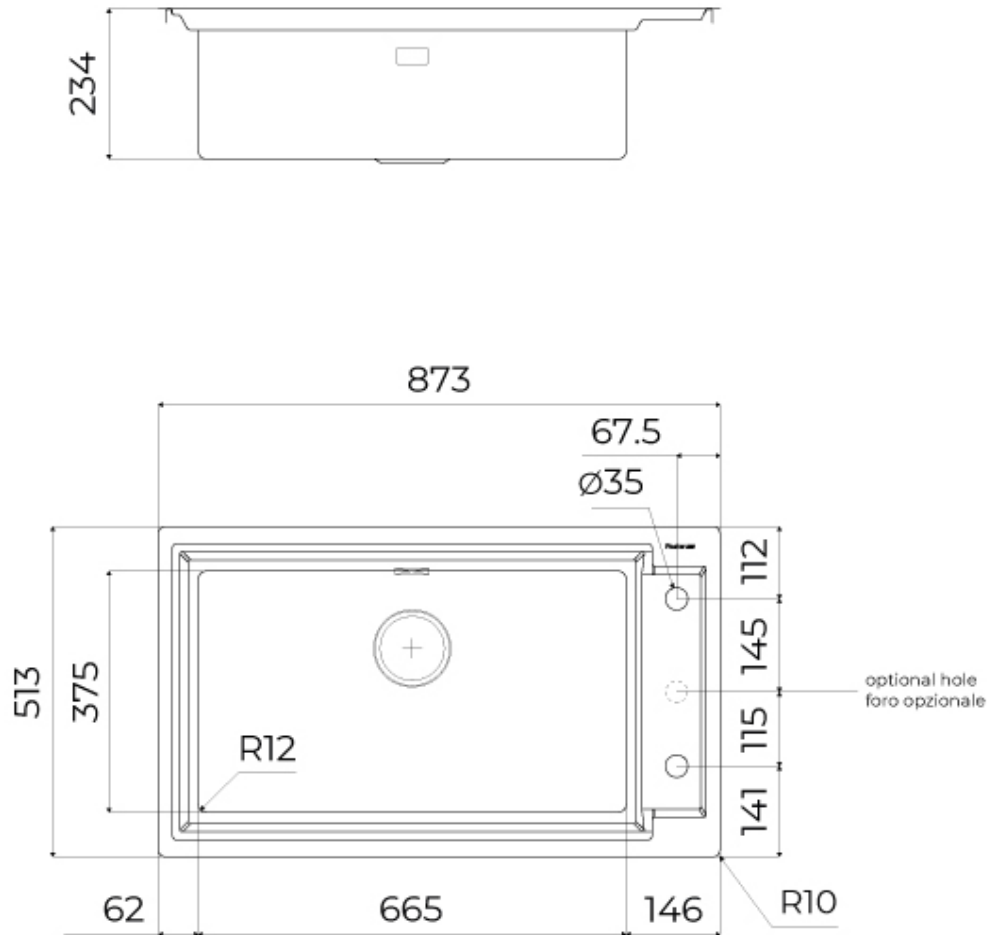

Dimensions 873x513 mm

Équipement standard Crochets de fixation, joint, vidange, trop-plein et siphon, Emballage en boîte

Trous mitigeur 2 trous en standard - 3ème trou sur demande

Trou d'encastrement Voir fiche technique

Égouttoir Non

Numéro cuves 1 cuve

Vidange Vidange de 3,5

INCLU

8407 122 - Vidange
automatique Space Push 8407
121
8100 606 - Grille noire
8100 607 - Grille noire

DESSINS TECHNIQUES

FTS - cut out

FT - cut out