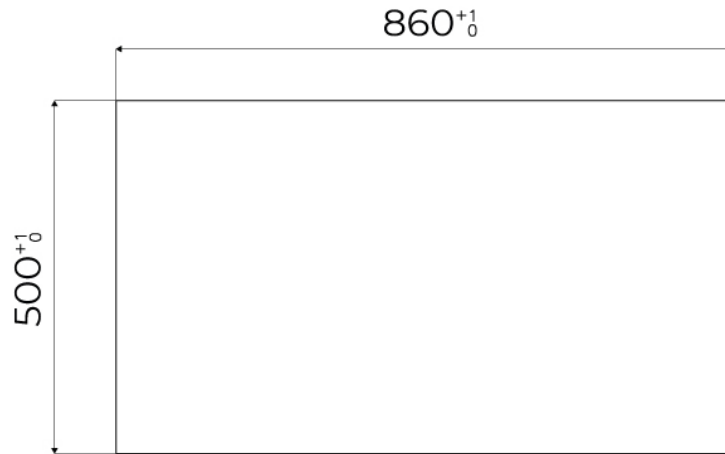

Égouttoir Non

Numéro cuves 1 cuve

Vidange Vidange de 3,5

INCLU

8407 122 - Vidange
automatique Space Push 8407
121
8100 606 - Grille noire
8100 607 - Grille noire

DESSINS TECHNIQUES

FTS - cut out

FT - cut out